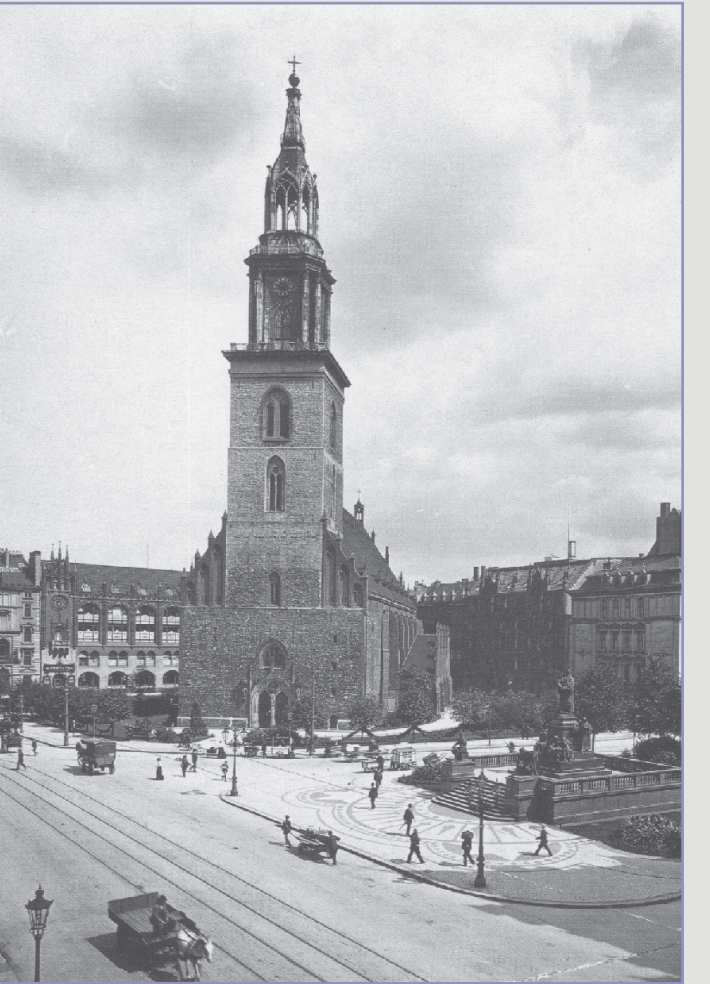

Städtebauliches Konzept für das Stadtquartier zwischen Fernsehturm und Spree

GHB
Gesellschaft Historisches Berlin e.V.

Burg- Ecke Königstr.(Rathausstr.)

12

Marienkirche mit neuem Markt

13

Heilige-Geist-Str. 19, Berlin Mitte Archiv