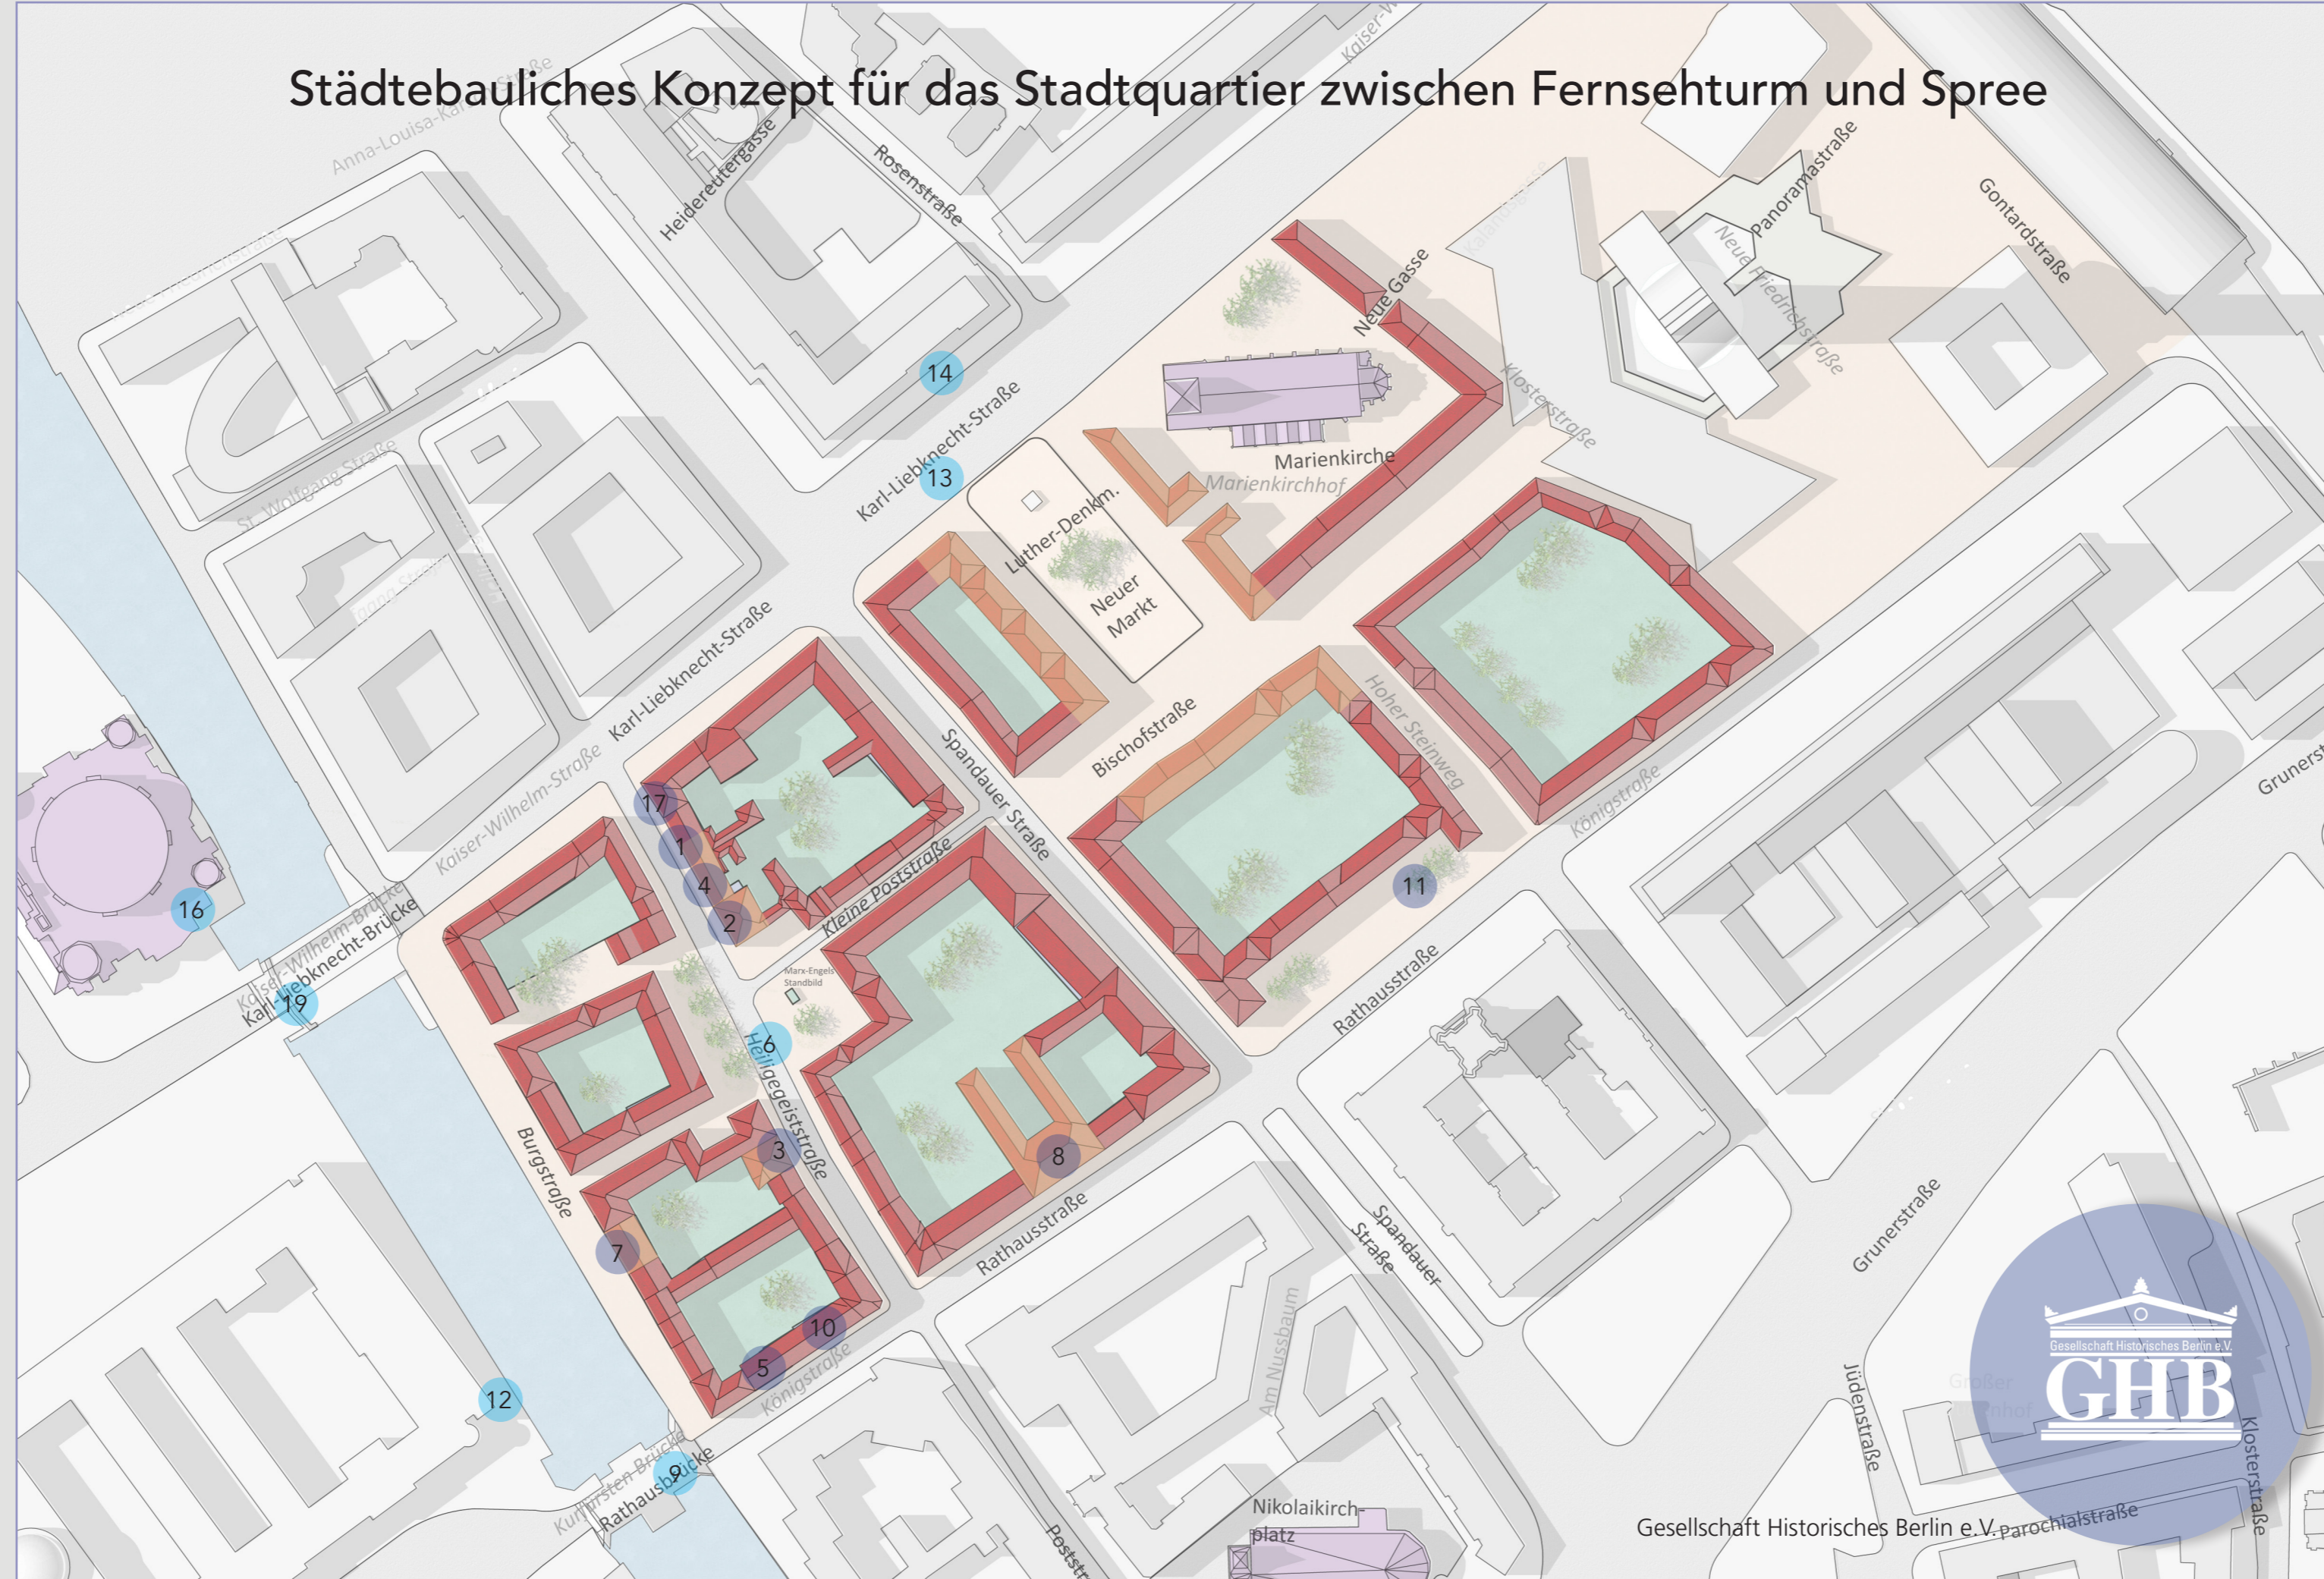

Blick zum neuen Heiligegeistviertel

19

Heilige-Geist-Str. 19

18

Heilige-Geist-Str. 37-40 nach 1933

17

Blick vom Dom

16

Städtebauliches Konzept für das Stadtquartier zwischen Fernsehturm und Spree

GHB
Gesellschaft Historisches Berlin e.V.

Burg- Ecke Königstr.(Rathausstr.)

12

Marienkirche mit neuem Markt

13

Heilige-Geist-Str. 19, Berlin Mitte Archiv

3

Heilige-Geist-Str.38, Neidkopfhäuser

4

Königstr. 50-52 (Rathausstr.)

11

Heilige-Geist-Str. 67-68

5

Blick durch die neue Heiligegeiststr./ Marx-Engels-Platz

6

Burgstr. 12_Hotel König von Portugal

7

Palais Grumbkow, Königstr. 60_LDA

8

Burg- Ecke Königstr. (Rathausstr.)

9

Königstr. 64 (Rathausstr.)