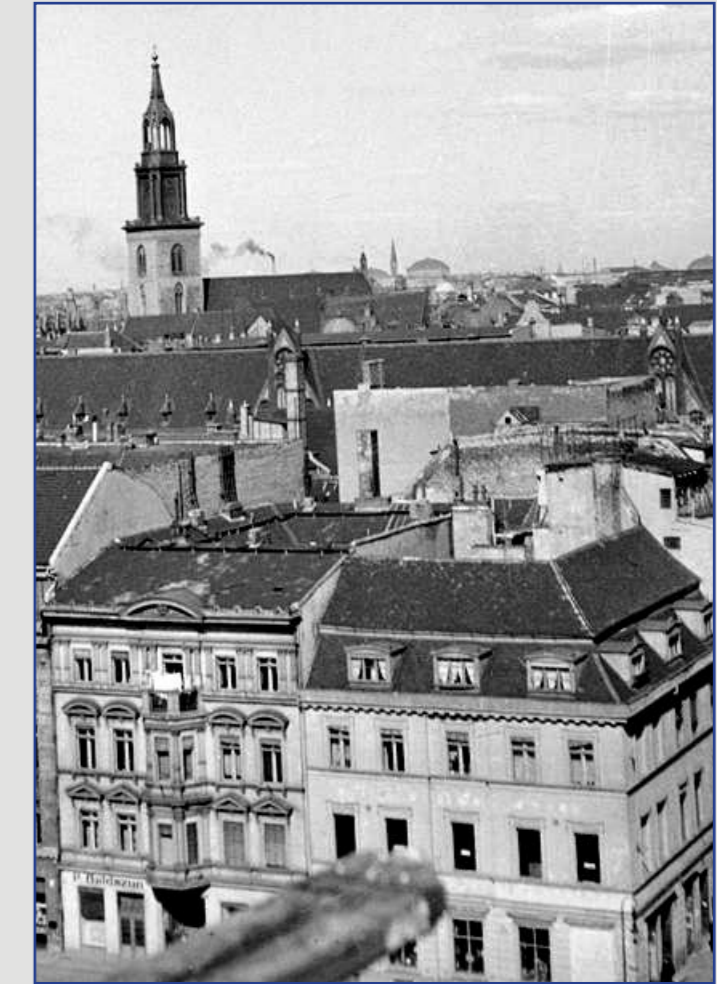

Blick zum neuen Heiligegeistviertel

19

Heilige-Geist-Str. 19

18

Heilige-Geist-Str. 37-40 nach 1933

17

Blick vom Dom

16

Städtebauliches Konzept für das Stadtquartier zwischen Fernsehturm und Spree

GHB
Gesellschaft Historisches Berlin e.V.

Burg- Ecke Königstr.(Rathausstr.)

12

Marienkirche mit neuem Markt

13

Heilige-Geist-Str. 19, Berlin Mitte Archiv